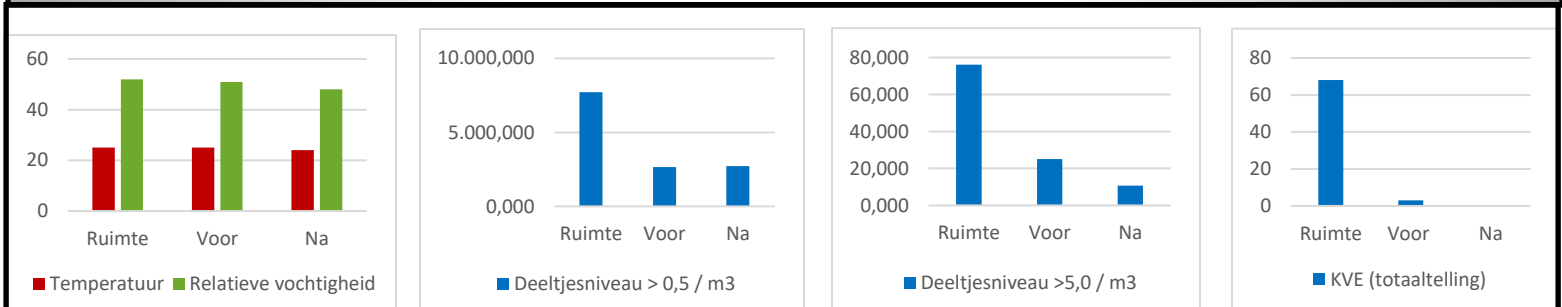

Nulmeting, 0 m³/h toevoerlucht

100 m³/h toevoerlucht

300 m³/h toevoerlucht

600 m³/h toevoerlucht