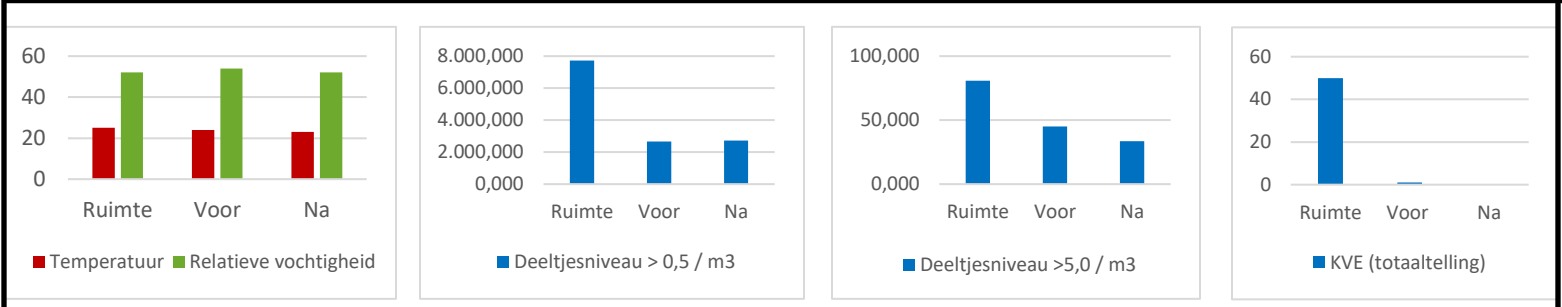

Nulmeting, 0 m³/h toevoerlucht

100 m³/h toevoerlucht

300 m³/h toevoerlucht

600 m³/h toevoerlucht