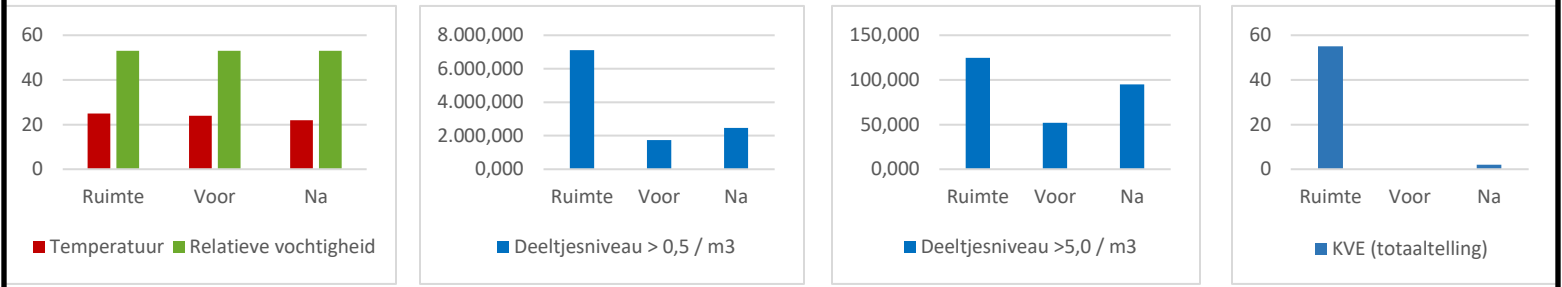

Nulmeting, 0 m³/h toevoerlucht

100 m³/h toevoerlucht

300 m³/h toevoerlucht

600 m³/h toevoerlucht