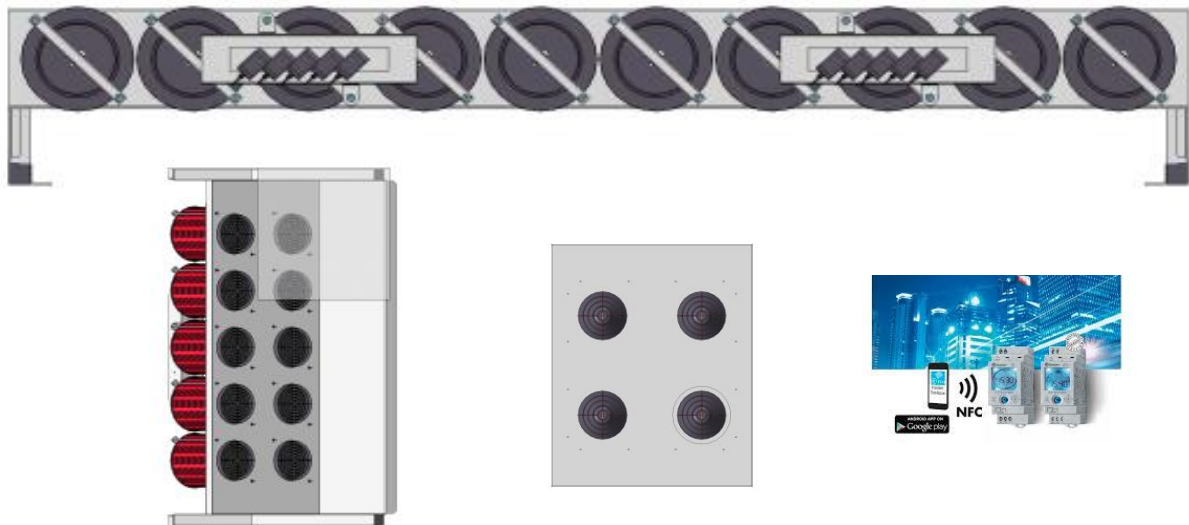

PRODUCT DATASHEET

AerSMASH in LBK (Luchtbehandelingskasten)

**AerSMASH voor een schone binnenlucht
en kwaliteitsbehoud van uw producten**

pure improvement.

AerSMASH in LBK

In luchtbehandelingskasten levert AerSMASH toepassingen geschikt voor het elimineren van bacterien, schimmels en geuren. De producten worden direct geplaatst in bestaande LBK's of middels een te creëren bypass. De units zijn standaard voorzien van voorgeprogrammeerde besturing, plasmapatronen met geïntegreerde elektro statische ontlading (ESD) en montagebenodigdheden.

Materiaal hoogwaardig SS 316 materiaal.

Capaciteit Geschikt voor ruimtes tot 26000 M³

Plug & Play 220-240 V, 50-60 Hz, middels 2-polige stekker, kabel lengte 1,5 meter

Garantie 24 maanden na installatie of 36 maanden na levering met uitzondering van de patronen en voorfilters, die naar gelang gebruik vervangen dienen te worden.

Afmeting conform maatvoering op locatie aanwezig

Technische gegevens

Afdichting	EPDM	
Patronen	12V, plastic (ABS), 24 Watt per stuk	
CE	Ja	Conformiteitsverklaring
Certifications	NEN-EN-IEC 60335-1:2012 EN60335-2-65:2003 +A1:2008+ NEN-EN-IEC C1: 2004+A11:2012 EN50366:2003 +A1:2006 or EN 62233:2008 NEN-EN-IEC 60730-1:2011 EN 60335 DIN EN 60335-2-65:2003 EMC (2004/108/EC): EMC (2006/95/EC) Protection Class III Appliance	