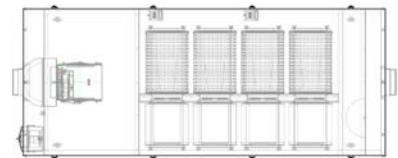

Behuizing De boxen zijn vervaardigd van hoogwaardig SS 316 materiaal. Inclusief 4x hijs oog.

Capaciteit Geschikt voor ruimtes tot 500 M³

Gewicht 29 kgs

Plug & Play 220-240 V, 50-60 Hz, middels 2-polige stekker, kabel lengte 1,5 meter

Afmeting Dimensies in mm

L	B	H
1750	600	265

Technische gegevens

Afdichting	EPDM	
Motor	EBM Papst DC; max 39Db, 200 Watt (1x)	
Patronen	12V, plastic (ABS), 24 Watt (4x)	
Voorfilter	High Efficiency Particulate Air (hepa)	
CE	Ja	Conformiteitsverklaring
Certifications	NEN-EN-IEC 60335-1:2012 EN60335-2-65:2003 +A1:2008+ NEN-EN-IEC C1: 2004+A11:2012 EN50366:2003 +A1:2006 or EN 62233:2008 NEN-EN-IEC 60730-1:2011 EN 60335 DIN EN 60335-2-65:2003 EMC (2004/108/EC): EMC (2006/95/EC) Protection Class III Appliance	