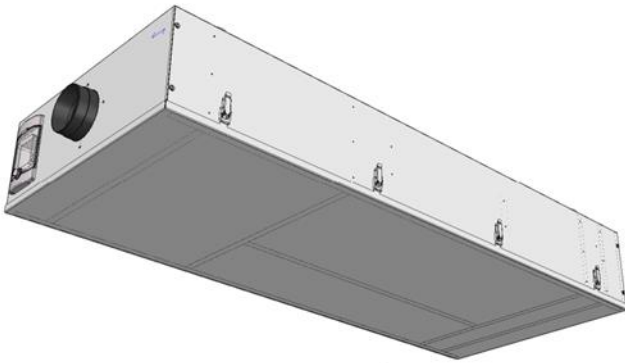

AerSMASH

pure improvement.

AerSMASH Type AS4

Type AS4 is geschikt voor het elimineren van bacteriën, schimmels en geuren voor ruimtes met een inhoud van +/- 500 m³. De units zijn standaard voorzien van voorfiltering, voorgeprogrammeerde besturing, plasmapatronen met geïntegreerde elektro statische ontlading (ESD) en motor.

Behuizing De boxen zijn vervaardigd van hoogwaardig SS 316 materiaal. Inclusief 4x hijs oog.

Capaciteit Geschikt voor ruimtes tot 500 M³

Gewicht 29 kgs

Plug & Play 220-240 V, 50-60 Hz, middels 2-polige stekker, kabel lengte 1,5 meter

Garantie 24 maanden na installatie of 36 maanden na levering met uitzondering van de patronen en voorfilters, die naar gelang gebruik vervangen dienen te worden.

NFC Units zijn voorzien van een Near Field Communication(NFC) voor draadloos instellen. Deze wordt af fabriek ingesteld conform de toepassing bij de klant.

Afmeting Dimensies in mm

L	B	H
1750	600	265

Technische gegevens

Afdichting	EPDM	
Motor	EBM Papst DC; max 39Db, 200 Watt (1x)	
Patronen	12V, plastic (ABS), 24 Watt (4x)	
Voorfilter	High Efficiency Particulate Air (hepa)	
CE	Ja	Conformiteitsverklaring
Certifications	NEN-EN-IEC 60335-1:2012 EN60335-2-65:2003 +A1:2008+ NEN-EN-IEC C1: 2004+A11:2012 EN50366:2003 +A1:2006 or EN 62233:2008 NEN-EN-IEC 60730-1:2011 EN 60335 DIN EN 60335-2-65:2003 EMC (2004/108/EC): EMC (2006/95/EC) Protection Class III Appliance